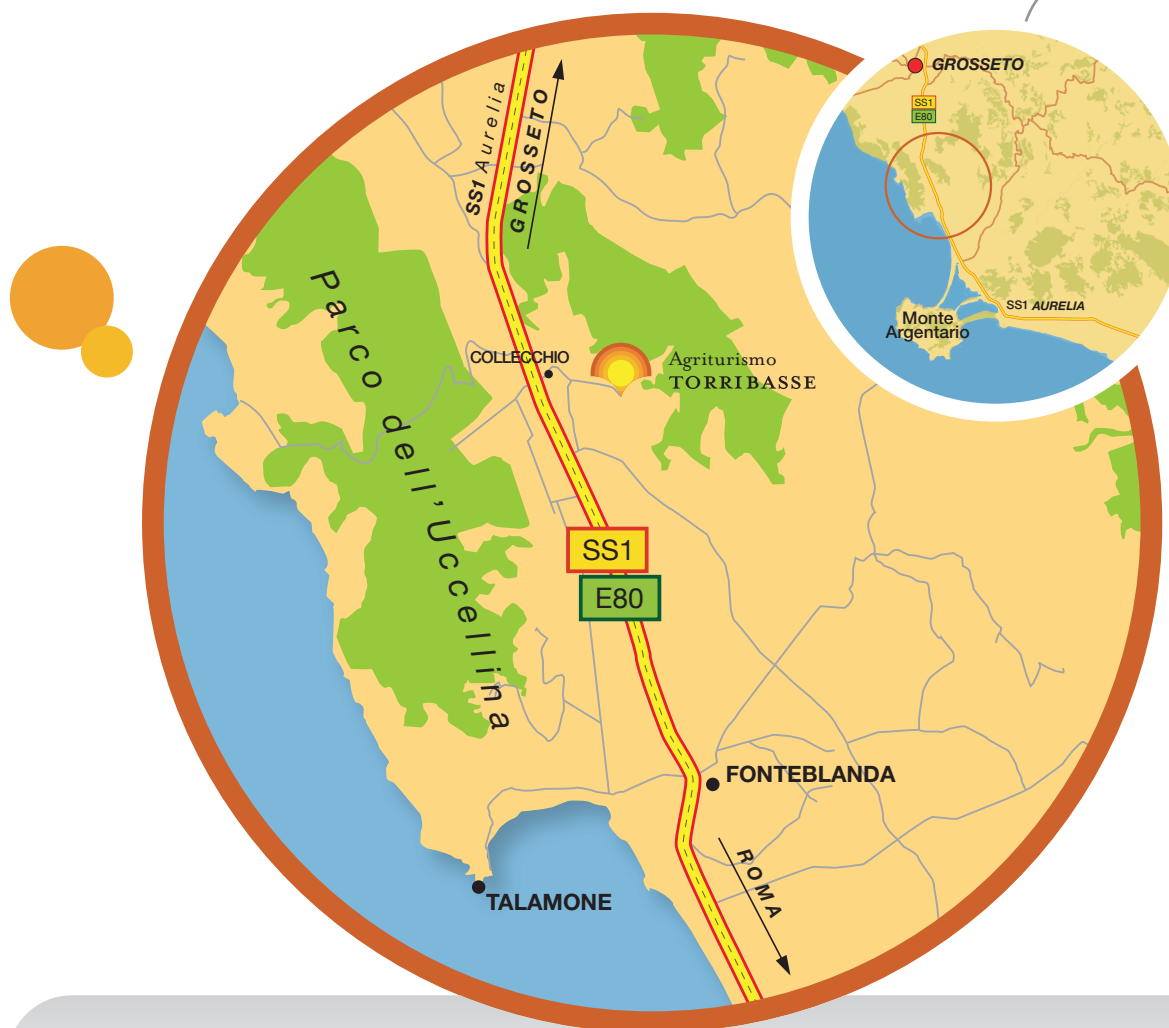

Come raggiungerci

Arrivando da Milano/Bologna:

- Uscire dalla AI a Firenze Certosa e prendere la superstrada
- Si-Gr, percorrendola tutta, fino ad imboccare a Grosseto la Statale Aurelia in direzione Roma.

Arrivando da Roma:

- Prendere la Statale Aurelia in direzione Grosseto.

Giunti all'altezza di Collecchio (km 165)

- Uscire dalla Statale e, superato il sottopasso, proseguire verso la collina;
- Fatti circa 700 m. svoltare a sinistra e, percorsi circa 800 m, girare a destra, dove troverete il podere Torribasse.

From Milan/Bologna:

- Exit at Firenze Certosa toll-gate and drive all the Si-Gr motorway until you take the Aurelia street to Rome.

From Rome:

- Take the Aurelia state highway to Grosseto

At Collecchio (Km 165 . Aurelia state highway)

- Exit at Località Collecchio (km 165) and pass the grade separation towards the hill;
- After 700m turn left, cover about 800m, then turn right and you will reach Torribasse farmhouse.